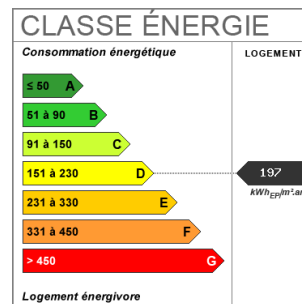

Prix : 275 000 EUR

Référence : 2363

Appartement à Vendre - CALUIRE ET CUIRE

Informations générales

Type de bien	Appartement
Type de transaction	A vendre

Localisation

Adresse	6 Chemin de Crépieux
Code postal	69300
Ville	CALUIRE ET CUIRE
Exposition	Nord-Sud
Etage	1
Nombre étages	3
Distance Aéroport	23 km
Distance Autoroute	2 km
Distance Commerces	1 km
Distance Train	5 km
Accès Bus	3 min
Accès Tramway	15 min
Accès Métro	10 min
Accès Gare	20 min

Aspects financiers

Prix	275 000 EUR
Bien soumis à l'encadrement des	Non
Charges copropriété	115 € / mois
Taxe Foncière	513 EUR

Copropriété

Bien en copropriété	Oui
Nb Lots Copropriété	12
Dont lots d'habitation	12
Charges annuelles (ALUR)	1 377 EUR
Procédures diligentées c/ syndicat	Pas de procédure en cours

Surfaces

Surface	93.23 m2
Surface loi Carrez	93.23 m2
Surface séjour	24.6 m2

Extérieur

Année construction	1960
Neuf - Ancien	Ancien
Standing	Moyen
Etat général	Travaux à prévoir
Vis à Vis	Oui
Etat extérieur	Moyen
Fenêtres	Bois simple vitrage
Assainissement	Tout à l'égout

Intérieur

Nombre pièces	3
Chambres	2
Salle(s) de bains	1

Opportunité à saisir : Appartement à rénover entièrement dans un quartier prestigieux

Vous recherchez un projet immobilier avec un fort potentiel de déficit foncier ou une opportunité pour votre premier achat en résidence principale ? Ne cherchez plus, cet appartement est fait pour vous !

Situé dans l'un des quartiers les plus prisés de Caluire-et-Cuire, cet appartement offre un cadre de vie exceptionnel. Doté de beaux volumes et de superbes hauteurs sous plafond, il présente un potentiel remarquable pour une rénovation personnalisée.

Les atouts de ce bien :