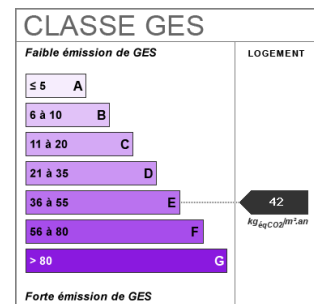

Prix : 275 000 EUR

Référence : 2363

Appartement à Vendre - CALUIRE ET CUIRE

Informations générales

Type de bien	Appartement
Type de transaction	A vendre

Localisation

Adresse	6 Chemin de Crépieux
Code postal	69300
Ville	CALUIRE ET CUIRE
Exposition	Nord-Sud
Etage	1
Nombre étages	3
Distance Aéroport	23 km
Distance Autoroute	2 km
Distance Commerces	1 km
Distance Train	5 km
Accès Bus	3 min
Accès Tramway	15 min
Accès Métro	10 min
Accès Gare	20 min

Aspects financiers

Prix	275 000 EUR
Bien soumis à l'encadrement des	Non
Charges copropriété	115 € / mois
Taxe Foncière	513 EUR

Copropriété

Bien en copropriété	Oui
Nb Lots Copropriété	12
Dont lots d'habitation	12
Charges annuelles (ALUR)	1 377 EUR
Procédures diligentées c/ syndicat	Pas de procédure en cours

Surfaces

Surface	93.23 m2
Surface loi Carrez	93.23 m2
Surface séjour	24.6 m2

Extérieur

Année construction	1960
Neuf - Ancien	Ancien
Standing	Moyen
Etat général	Travaux à prévoir
Vis à Vis	Oui
Etat extérieur	Moyen
Fenêtres	Bois simple vitrage
Assainissement	Tout à l'égout

Intérieur

Nombre pièces	3
Chambres	2
Salle(s) de bains	1

Opportunité à saisir : Appartement à rénover entièrement dans un quartier prestigieux

Vous recherchez un projet immobilier avec un fort potentiel de déficit foncier ou une opportunité pour votre premier achat en résidence principale ? Ne cherchez plus, cet appartement est fait pour vous !

Situé dans l'un des quartiers les plus prisés de Caluire-et-Cuire, cet appartement offre un cadre de vie exceptionnel. Doté de beaux volumes et de superbes hauteurs sous plafond, il présente un potentiel remarquable pour une rénovation personnalisée.

Les atouts de ce bien :